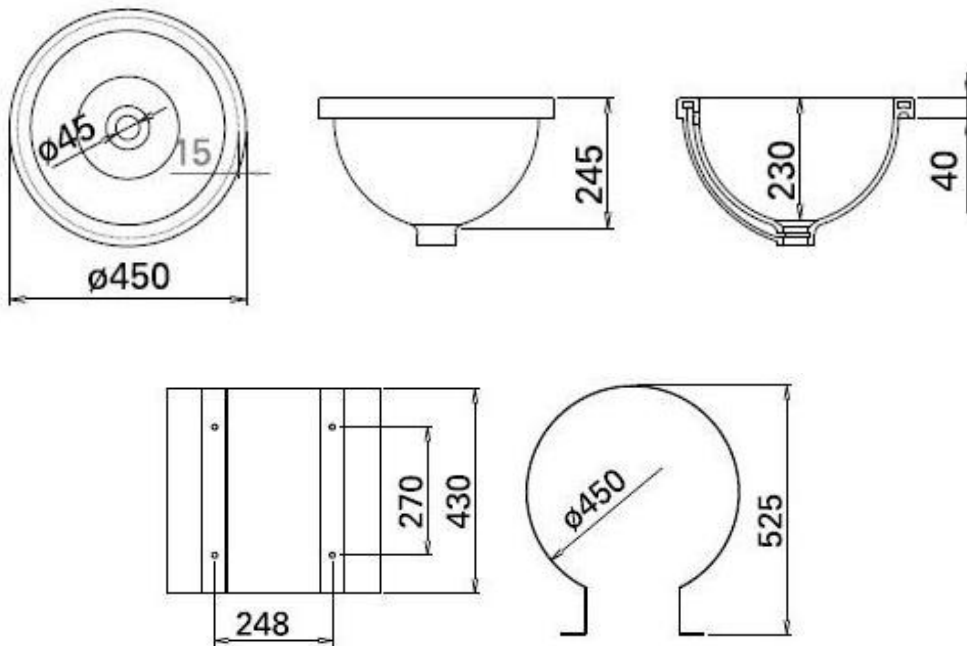

LAVATÓRIOS DE ENCASTRAR

lavabos de encimera
countertop basins
vasque à encastrer

111360 W|CA Counter Top Basin

61130 Half Pedestal For 111360 (W/O Counter)